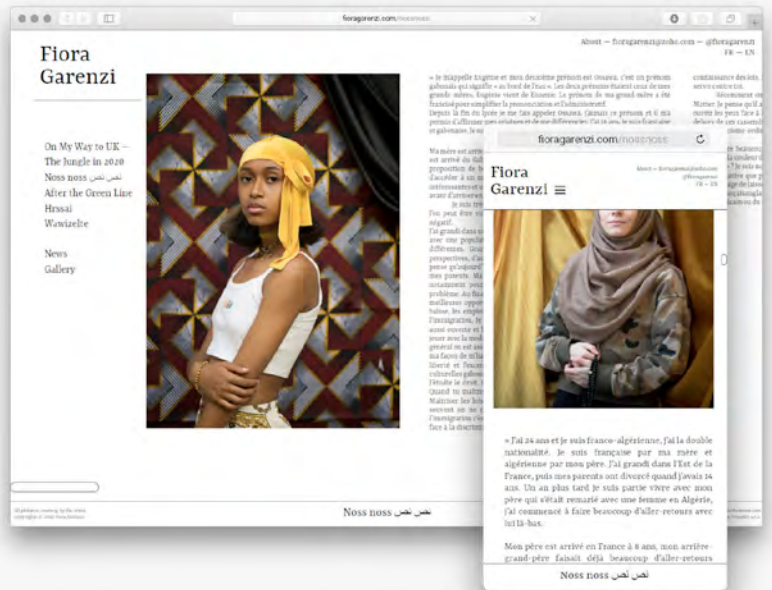

Flora Garenzi

Site internet | 2020 | fioragarenzi.com

Flora Garenzi est photographe documentaire, sur des questions de culture et de communauté en Europe et dans le monde arabe. Depuis 2020, elle est membre de l'agence Hans Lucas et représentée par Women Photograph.