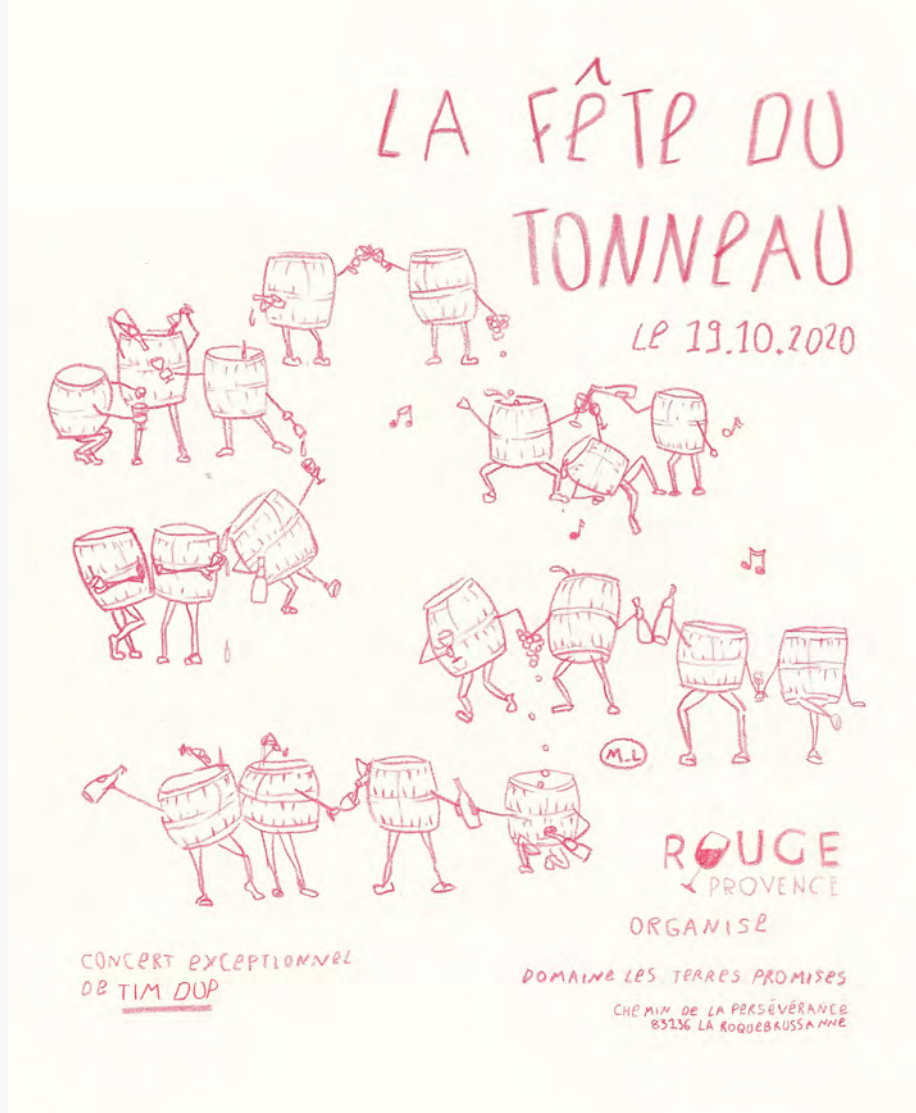

fig.1

fig.2

fig.3

fig.4

Chadebec bouscule l'affiche

Communication | 2019 | Institut des beaux-arts de Besançon

Exposition rétrospective des affiches sur la prévention de Bernard Chadebec.
Conçu avec Arnaud Schmitt et Timon Chapelain | Crédits: Clément Gérardin
et Timon Chapelain

fig.1 – Affiche, 120 × 180 cm, impression Lezard Graphique, sérigraphie encre orange, fluo.
fig.2 – Neuf affiches, 40 × 60 cm
fig.3 – Programme, plié en trois 21 × 29,7 cm
fig.4 – Autocollant sur vitrine

fig.1

fig.2

fig.3

fig.4

Fête du tonneau

Communication | 2020 | Domaine les Terres Promises, La Roquebrussanne (83)

Événement organisé par Rouge Provence, au domaine des Terres Promises. Journée de dégustation, exposition de gravure sur bois de Marianne Conan, collaboration de la violoncelliste Clara Germont et du chanteur Tim Dup.