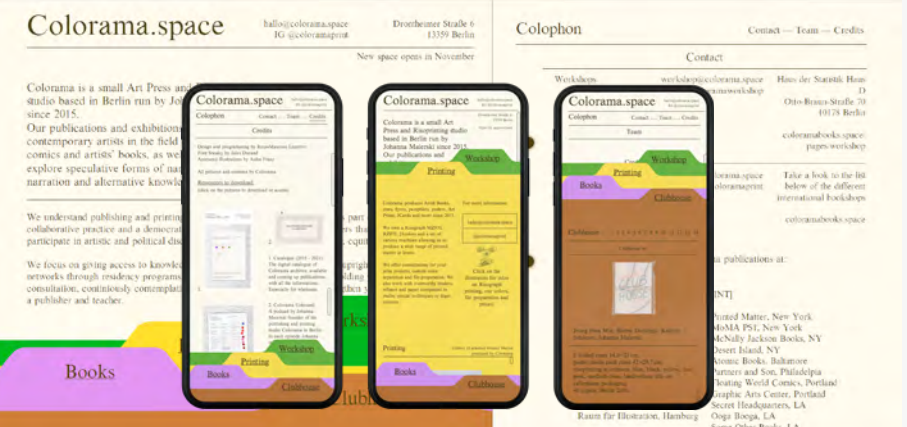

Flora Garenzi

Site internet | 2020 | fioragarenzi.com

Flora Garenzi est photographe documentaire, sur des questions de culture et de communauté en Europe et dans le monde arabe. Depuis 2020, elle est membre de l'agence Hans Lucas et représentée par Women Photograph.

fig.1

fig.2

fig.3

Colorama Print

Identité | Communication | 2021 | Colorama Print, Berlin

Colorama est une maison d'édition et imprimerie d'art risographie située à Berlin, fondée par Johanna Maierski en 2015. Son catalogue d'artistes publié est éclectique, engagé et internationale.

fig.1 — Catalogue des publications à venir 2021, 14,3 x 20,5 cm, 250 copies, impression risographique encre violette, gommettes bleu, rose, orange, marron
 fig.2 — Catalogue des publications de 2015-2021, pdf interactif
 fig.3 — Site internet colorama.space