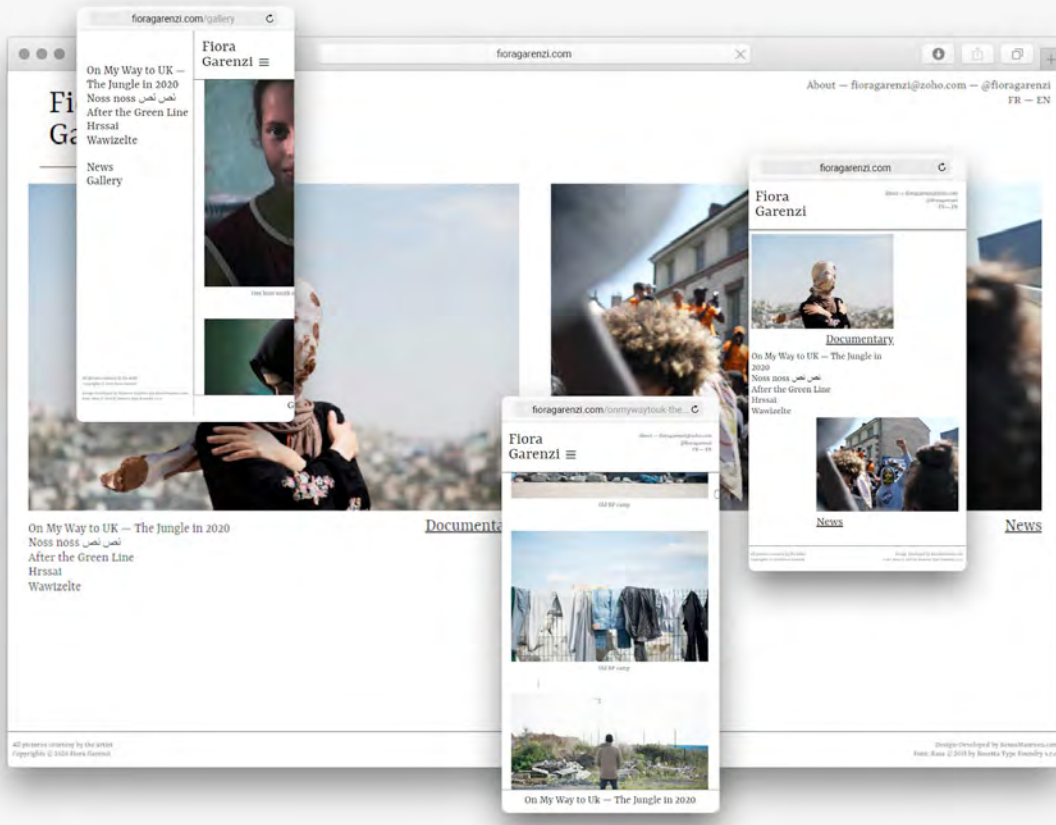

Flora Garenzi

Site internet | 2020 | fioragarenzi.com

Flora Garenzi est photographe documentaire, sur des questions de culture et de communauté en Europe et dans le monde arabe. Depuis 2020, elle est membre de l'agence Hans Lucas et représentée par Women Photograph.